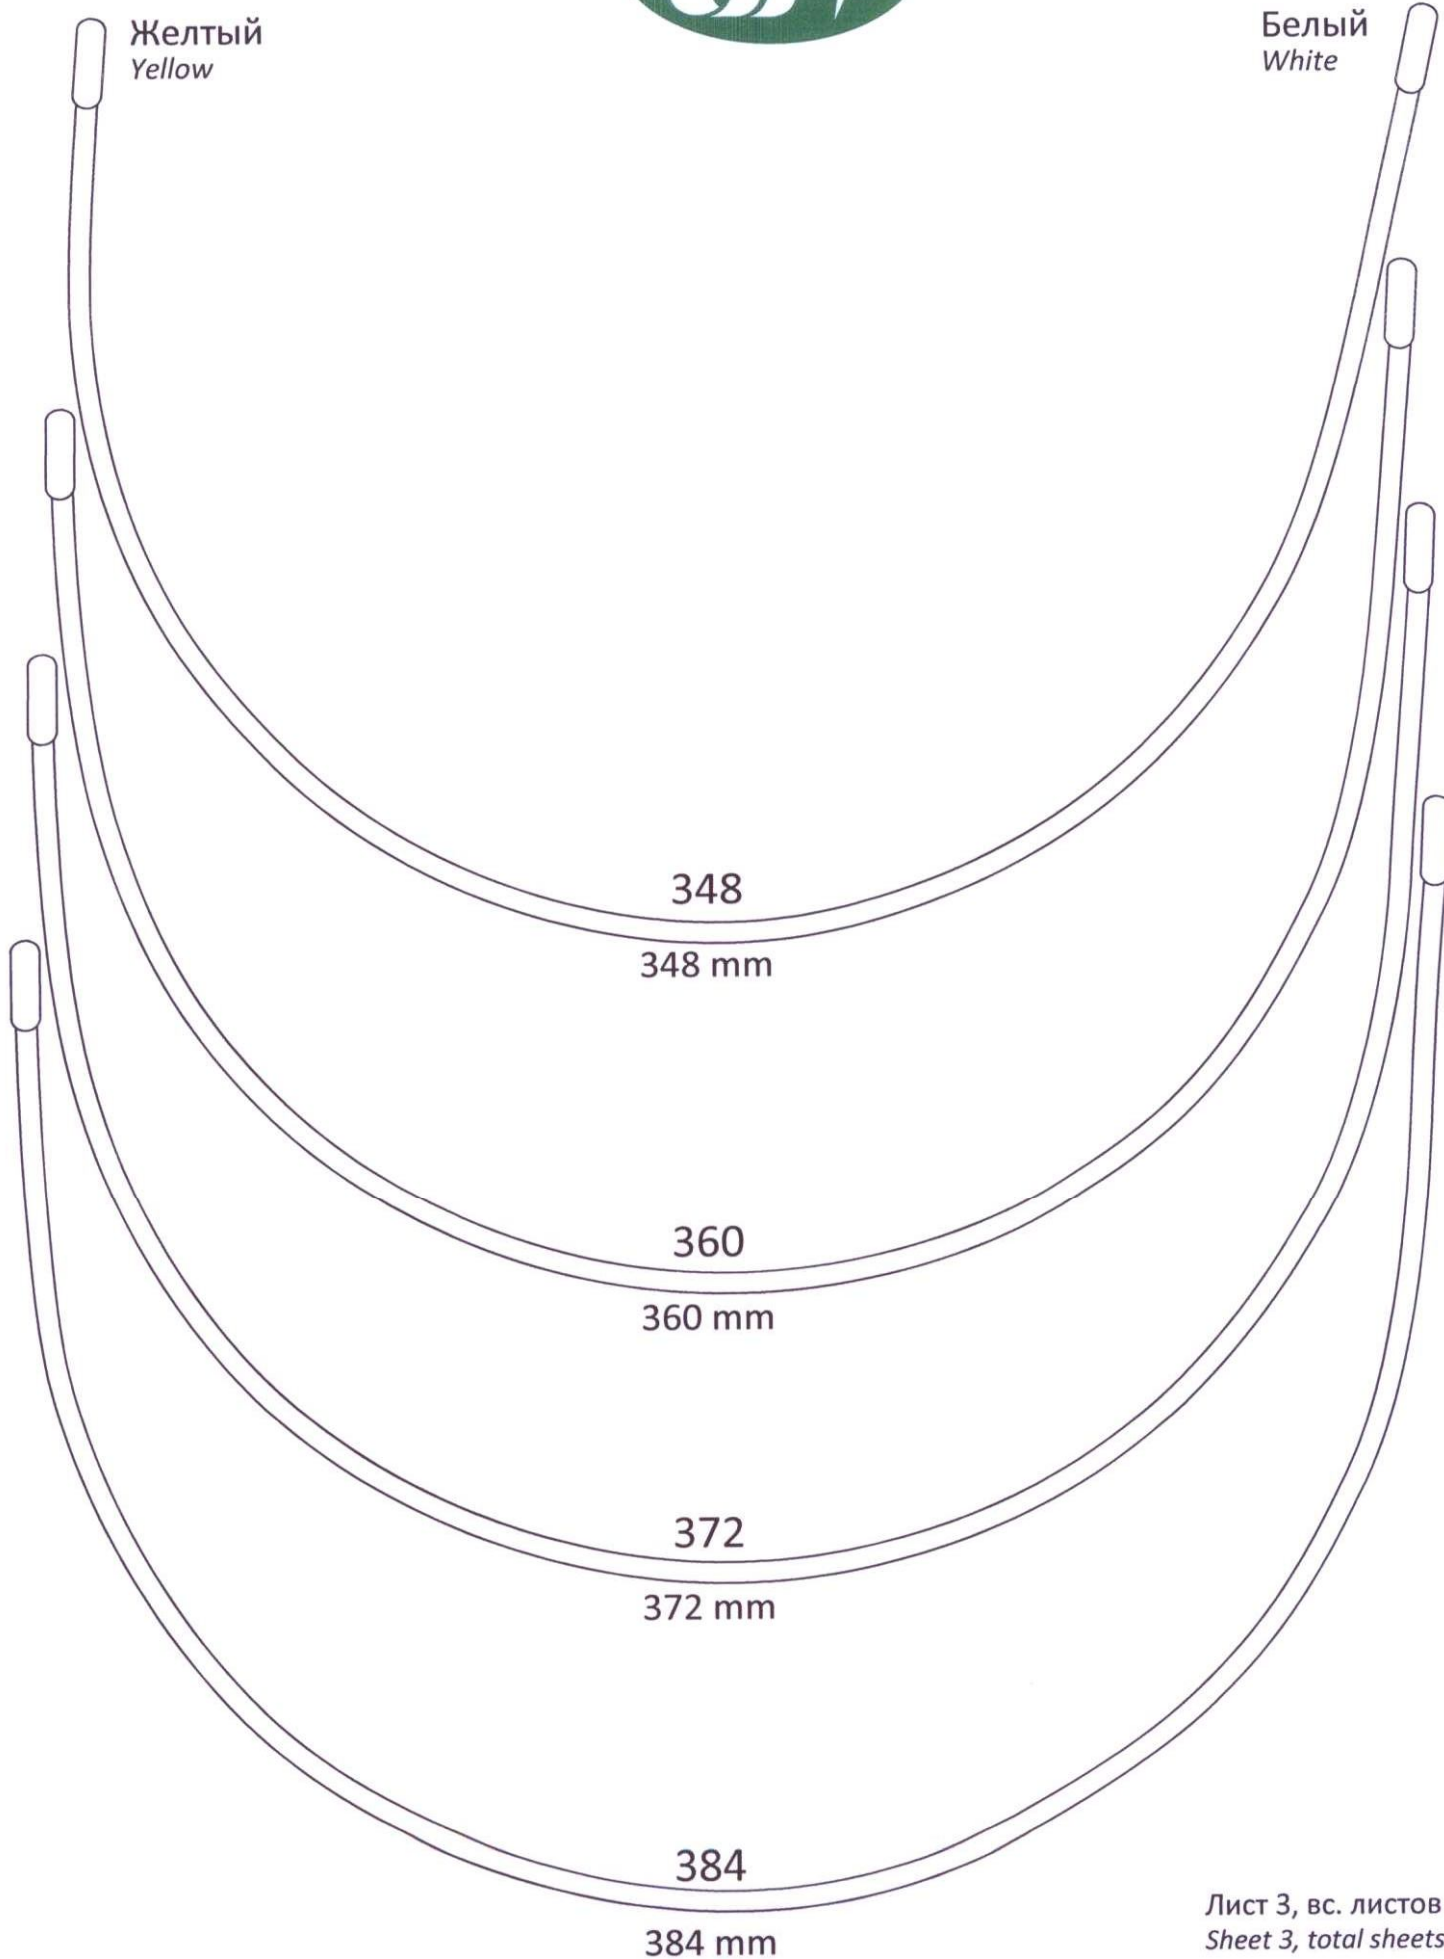

Каркасы Тип 4

Underwires Type 4

Желтый
Yellow

Белый
White

Каркасы Тип 4

Underwires Type 4

Желтый
Yellow

Белый
White

Каркасы Тип 4

Underwires Type 4

Желтый
Yellow

Белый
White

Каркасы Тип 4

Underwires Type 4

Белый
White

Желтый
Yellow

Каркасы Тип 4

Underwires Type 4

Белый
White

Желтый
Yellow