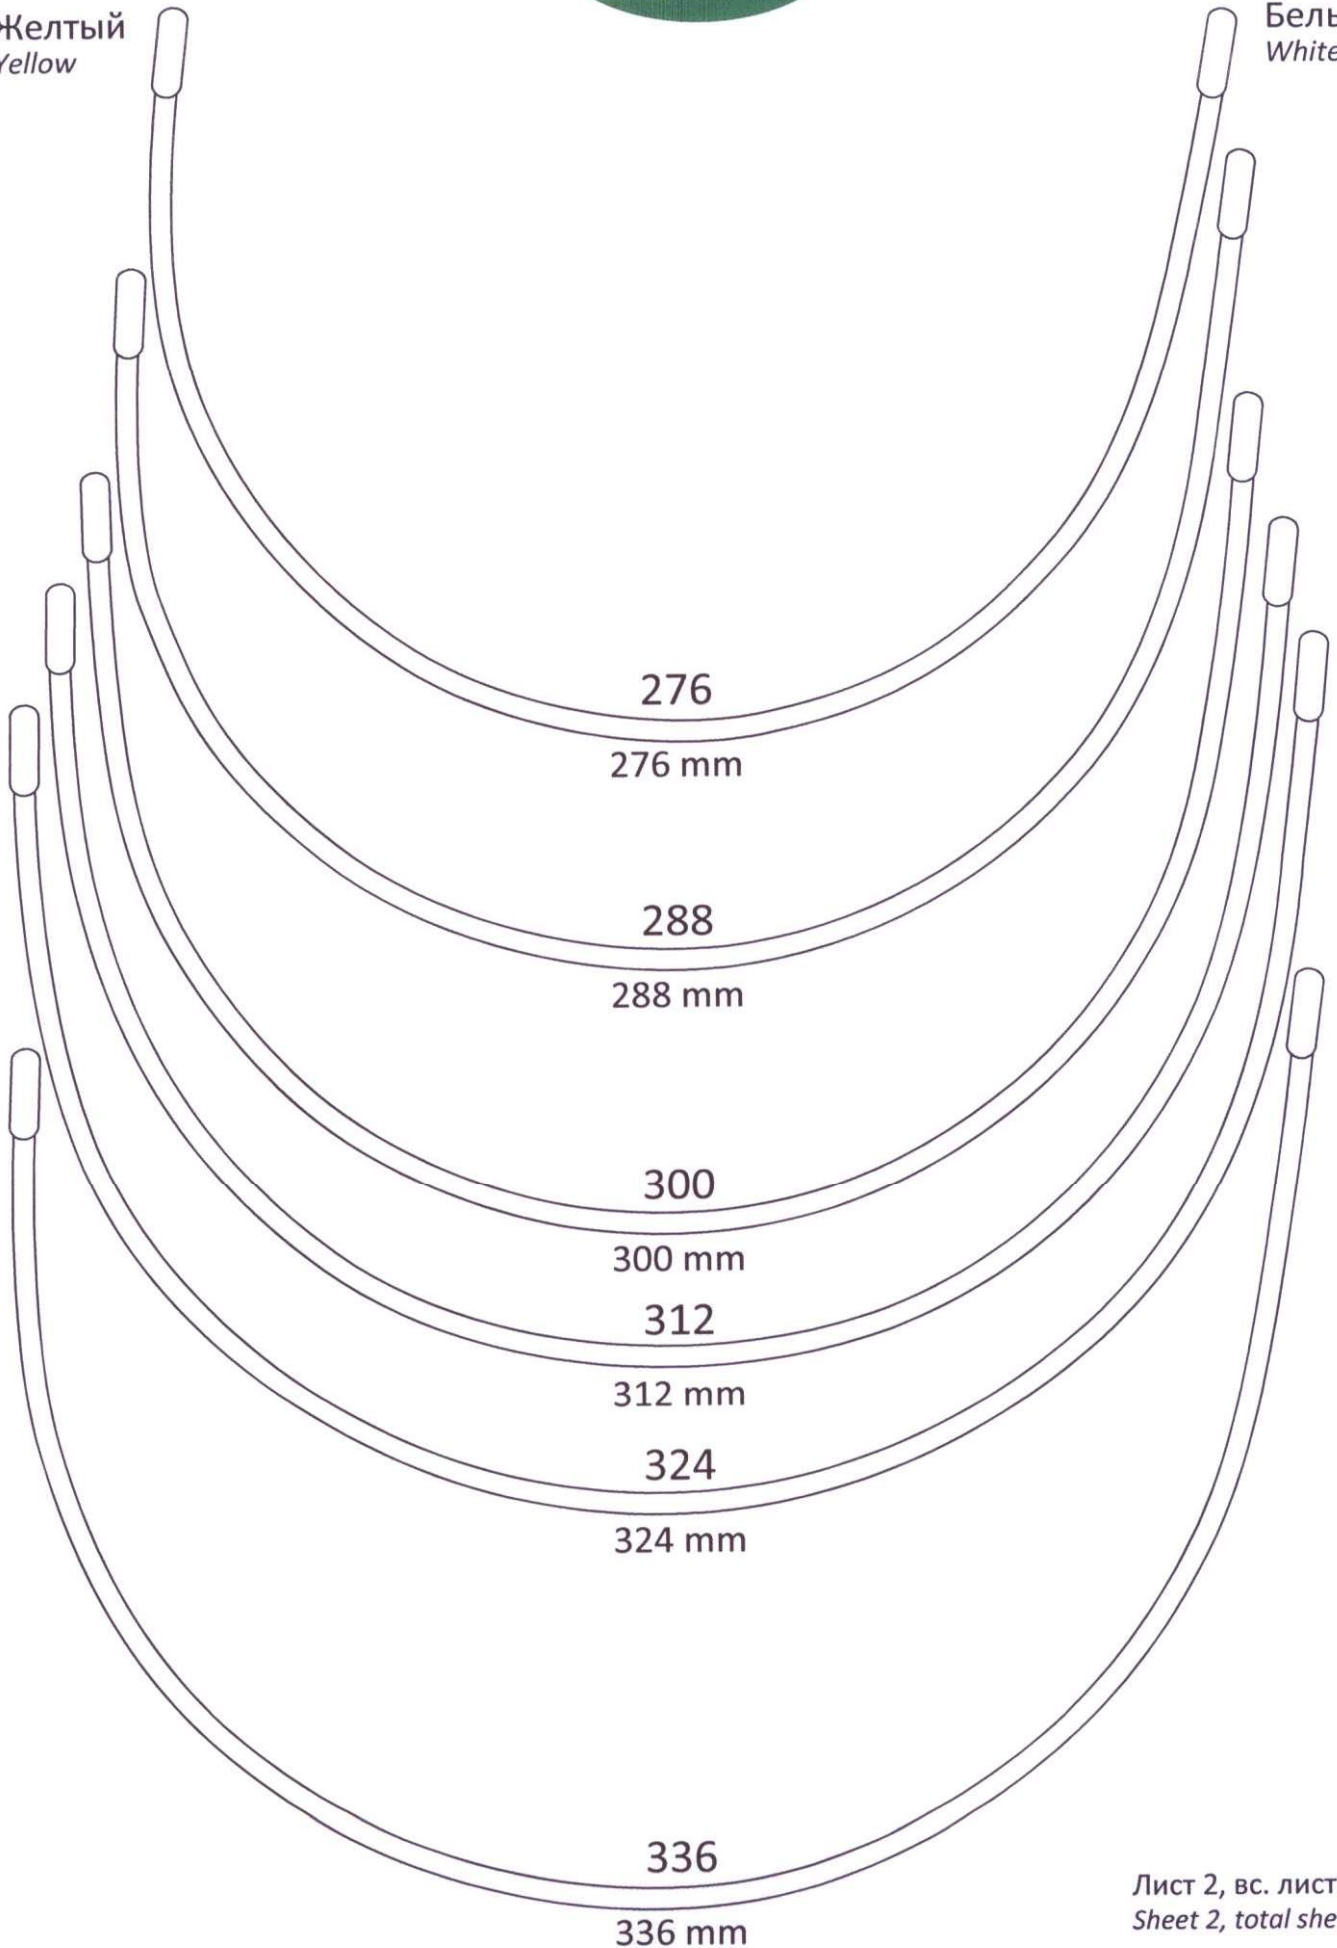

Каркасы Тип 4

Underwires Type 4

Желтый
Yellow

Белый
White

Каркасы Тип 4

Underwires Type 4

Желтый
Yellow

Белый
White

Каркасы Тип 4

Underwires Type 4

Желтый
Yellow

Белый
White

Каркасы Тип 4

Underwires Type 4

Белый
White

Желтый
Yellow

Каркасы Тип 4

Underwires Type 4

Белый
White

Желтый
Yellow