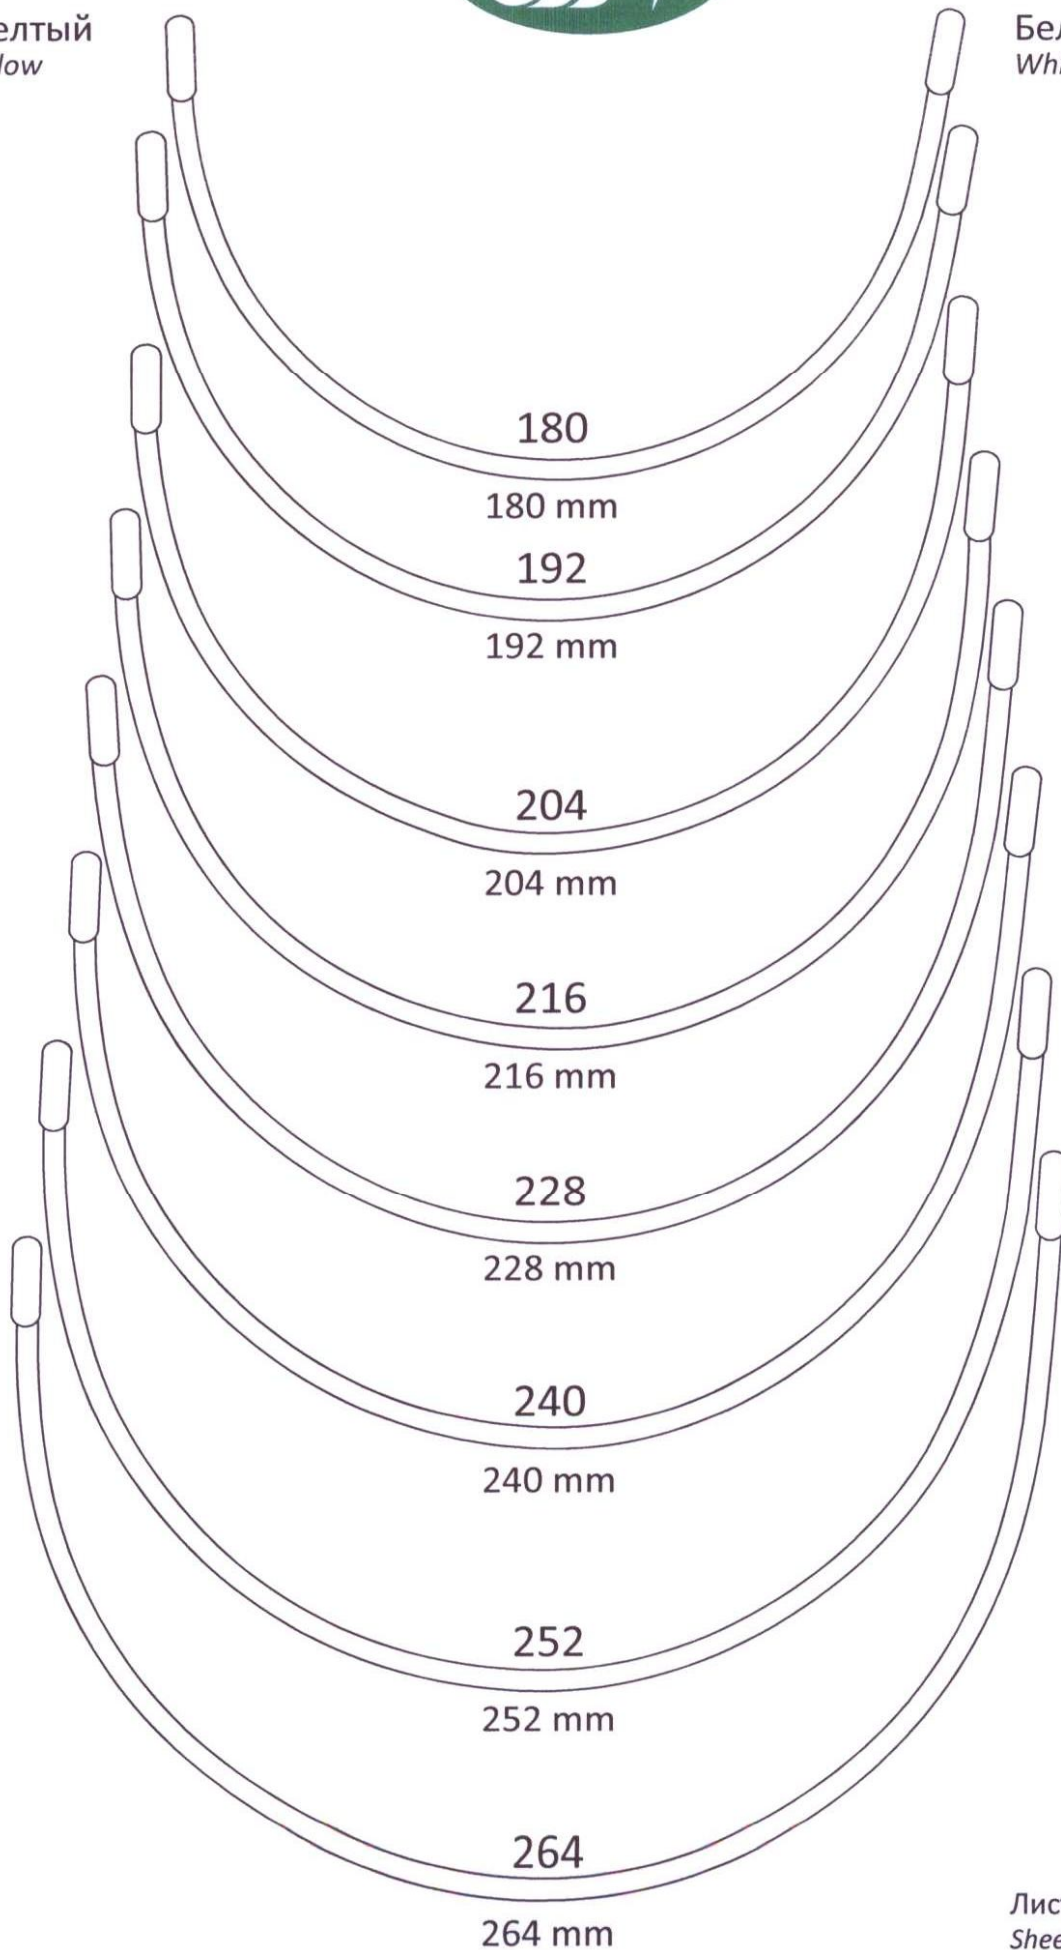

Каркасы Тип 4

Underwires Type 4

Желтый
Yellow

Белый
White

Каркасы Тип 4

Underwires Type 4

Желтый
Yellow

Белый
White

Каркасы Тип 4

Underwires Type 4

Желтый
Yellow

Белый
White

Каркасы Тип 4

Underwires Type 4

Белый
White

Желтый
Yellow

Каркасы Тип 4

Underwires Type 4

Белый
White

Желтый
Yellow